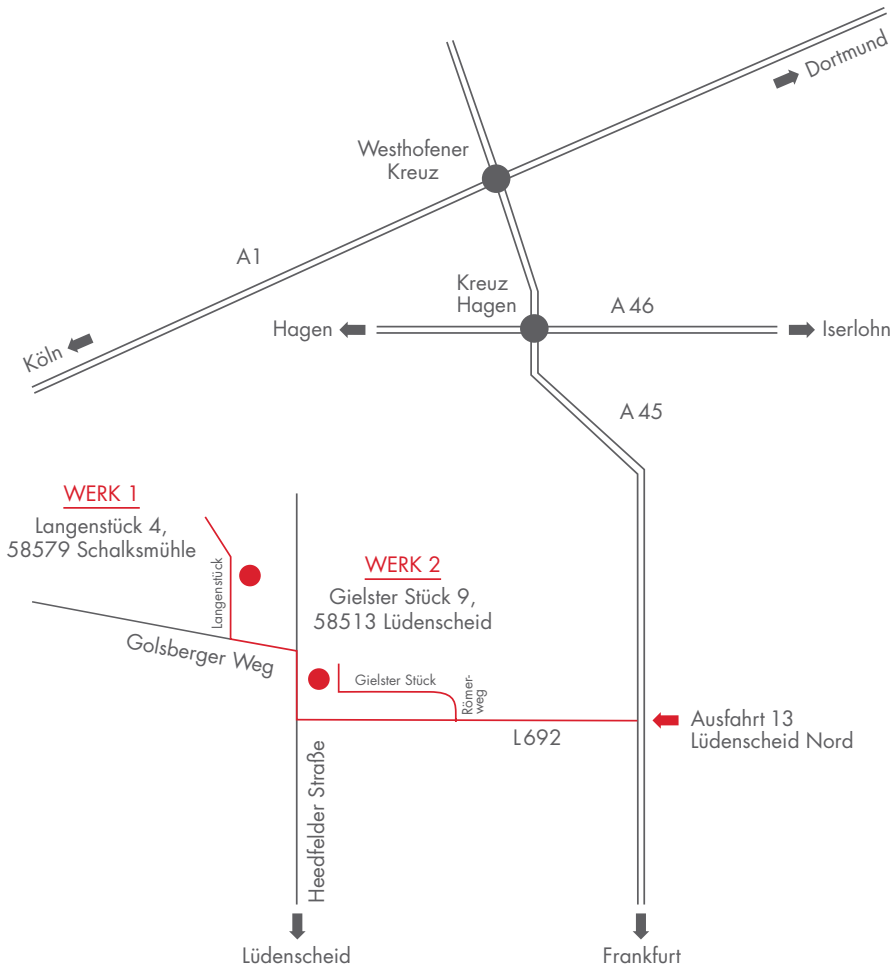

SO FINDEN SIE UNS!

Wir wünschen Ihnen eine gute Fahrt!

WERK 1

Langenstück 4, 58579 Schalksmühle

Nehmen Sie die Ausfahrt Lüdenscheid Nord (Nr. 13) und fahren Sie rechts auf die L692. Fahren Sie am Ende der Straße rechts auf die Heerfelder Straße. Biegen Sie nach ca. 350m links ab in den Golsberger Weg und anschließend wieder rechts in Langenstück. Unser Werk befindet sich auf der rechten Seite.

WERK 2

Gielster Stück 9, 58513 Lüdenscheid

Nehmen Sie die Ausfahrt Lüdenscheid Nord (Nr. 13) und fahren Sie rechts auf die L692. Biegen Sie rechts in den Römerweg ab und anschließend wieder links ins Gielster Stück. Sie fahren direkt auf unser Werk zu.